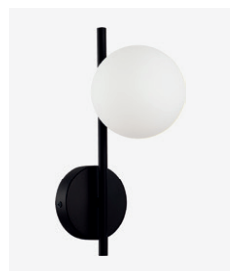

SLE1193-401-01

G9, 1x5W
W195xD100xH360
металл | стекло

черный | белый

E27

Ciane

Благодаря тому, что дизайн светильников из новой коллекции Ciane сочетает в себе контраст и простоту форм, они сразу привлекают внимание и придают помещению индивидуальный характер. Классические сферические плафоны из белого матового стекла с изогнутыми линиями арматуры из матового металла черного цвета с элементами из латуни создают гармоничный тандем и всегда остаются в тренде. Отличный выбор для ценителей необычных интерьерных решений.