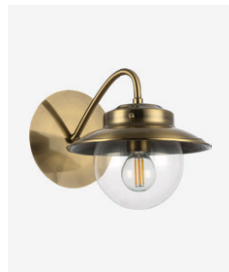

Garonni 103