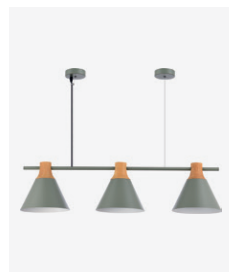

Светильники подвесные

с регулируемой высотой

Modica 65