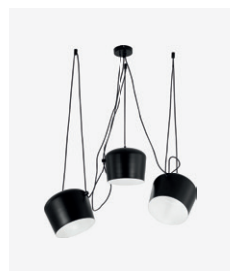

SLE120643-03

E27, 1x40W
L2000xH240/2800
металл

черный