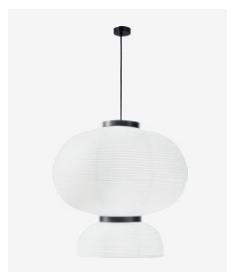

SLE6021-513-02

E27, 2x60W, 120W
D450xH480/1980
бумага, металл

белый | черный