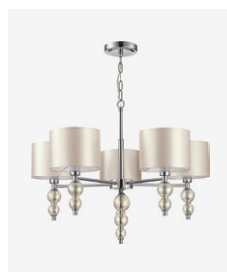

SLE105703-05
E14, 5x40W | 200W
D580xH430/1010
металл | стекло | текстиль
хром | светло-бежевый