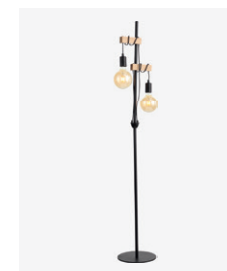

SL1142.405.01

E27, 2x60W | 120W
L240xW260xH1600
металл | дерево

черный