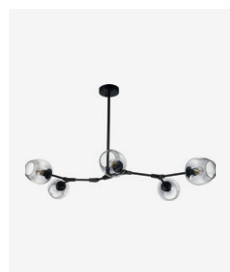

SLE154843-05

E27, 5x40W | 200W
L1390xW780xH330/780
металл | стекло

черный | дымчатый