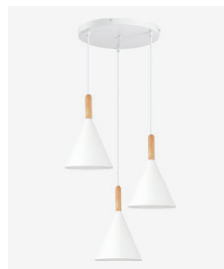

SLE1255-513-03

E27, 3x40W | 120W
D450xH315/1800
металл | дерево

белый