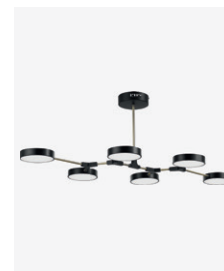

SLE6004-402-06

LED, 60W, 6600Lm
L1110xW650xH350
металл

черный | латунь