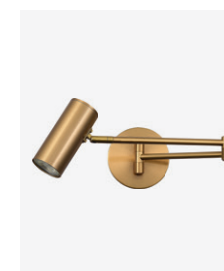

SLE201021-01

GU10, 1x5W
W120xD570xH135
металл

латунь