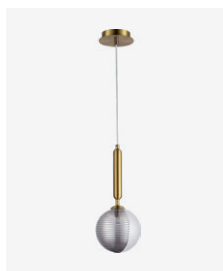

SLE1096-203-01

G9, 1x5W
D150xH320/1000
металл | стекло

золотистый | белый |
дымчатый

Garonni

Оригинальная коллекция Garonni станет идеальным светом в интерьере стиля модерн и лофт. Плафоны выполнены в форме прозрачных шаров, украшенных шляпками каркаса цвета античной бронзы. Потолочные светильники доступны на 5 и 7 ламп. Также в коллекцию входят бра и подвес. Garonni будет уместна в интерьере кухни, гостиной, залах кафе. Тип цоколя: E14. Мощность ламп: 40W.