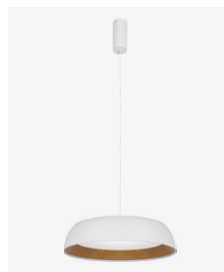

NEW

LED

4000K

Muse

Стильные и качественные светильники из коллекции Muse не оставят равнодушными - контрастные цвета каркаса в сочетании с внутренней отделкой под дерево, обтекаемая форма - всё это делает дизайн светильников эстетичным и запоминающимся, принося стиль и благородство пространству, в котором они расположены. В коллекции представлено два типа светильника в двух разных размерах: подвесные светильники диаметром 35 см и потолочные диаметром 45 см. Каждый из которых доступен в черном и белом цвете.

scandinavian

SLE1812-503-01

LED, 30W, 2100Lm
D350xH100/1600
металл

белый