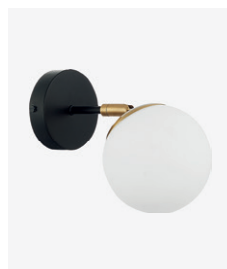

G9, 9x5W | 45W
L1000xW1000xH250
металл | стекло

латунь | белый

Forli

Коллекция Forli – образец модных и функциональных декоративных светильников. Трендовые сферические плафоны обеспечивают мягкий рассеянный свет. Они имеют поворотный механизм, что позволяет менять внешний вид светильника и регулировать направление светового потока.