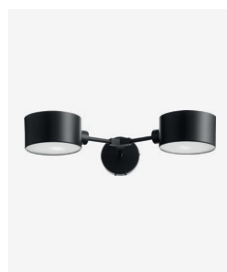

SLE183401-02

E14, 2x60W | 120W
W510xD300xH120
металл

черный