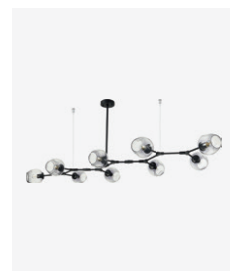

SLE154843-09

E27, 9x40W | 360W
L2330xW820xH330/780
металл | стекло

черный | дымчатый

modern