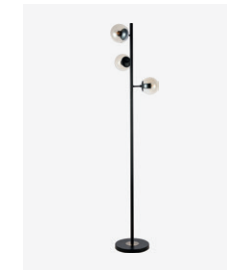

Denice 142

Attic 143

Ramer 144

Brescia 147

Noia 155

Светильники напольные

Bagetti 66

Lacotta 101