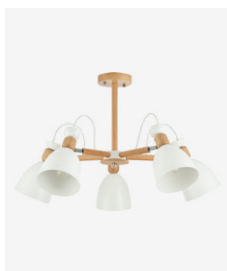

scandinavian

SLE103801-01

E27, 1x60W
W140xD240xH250
металл | дерево

белый

SLE103802-03

E27, 3x60W | 180W
D590xH450
металл | дерево

белый

SLE103802-05