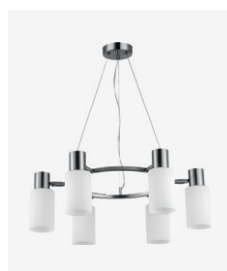

E14, 6x60W | 360W
D680xH480
металл | стекло

хром | белый

SLE1139-302-06

E14, 6x60W | 360W
D680xH480
металл | стекло

латунь | белый

SLE1139-103-06

E14, 6x60W | 360W
D720xH190/1200
металл | стекло

хром | белый