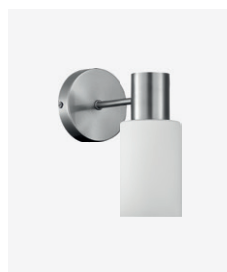

Gessi

Деликатная и гармоничная коллекция светильников Gessi послужит отличным вариантом для придания шарма вашему дому. Глянцевый металл в сочетании с матовым белым стеклом создадут приятное глазу освещение.

modern

SLE1139-101-01

E14, 1x60W
W80xD120xH230
металл | стекло

хром | белый