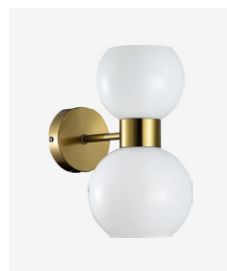

SLE1138-301-02

E27, 2x60W | 120W
W150xD250xH290
металл | стекло

латунь | белый