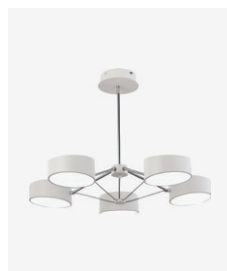

SLE6005-502-03

LED, 30W, 3300Lm
D670xH470
металл

белый | хром

SLE6005-402-03

LED, 30W, 3300Lm
D670xH470
металл

черный | золотистый

SLE6005-502-05

LED, 50W, 6000Lm
D670xH470
металл