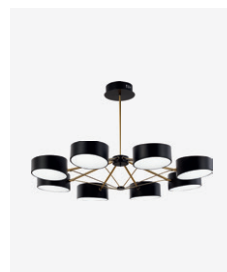

белый | хром

SLE6005-402-05

LED, 50W, 6000Lm
D670xH470
металл

черный | золотистый

SLE6005-502-08

LED, 80W, 9600Lm
D810xH480
металл

белый | хром

SLE6005-402-08