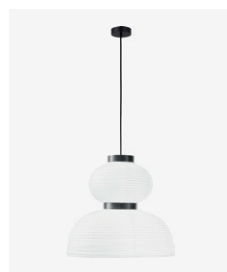

SLE6021-523-02

E27, 2x60W, 120W
D400xH380/1880
бумага, металл

белый | черный