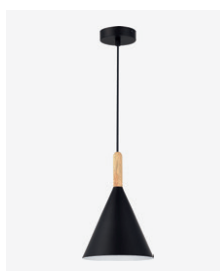

SLE1255-403-01

E27, 1x40W
D190xH315/1800
металл | дерево

черный | белый