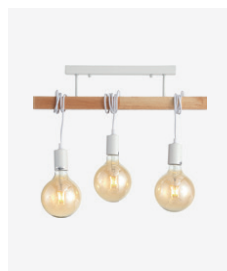

SL1142.503.03

E27, 3x60W | 180W
L550xW100xH300/600
металл | дерево

белый