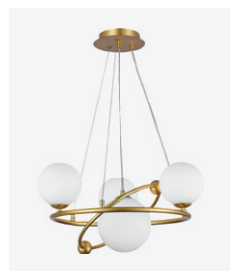

SLE2210-203-04

G9, 4x5W | 20W
D500xH410/1600
металл | стекло

золотистый | белый