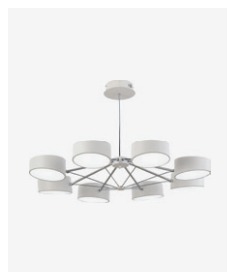

SLE6005-502-08

LED, 80W, 9600Lm
D810xH480
металл

белый | хром