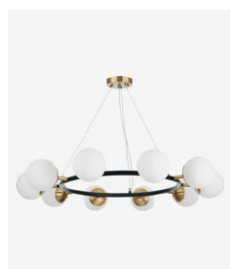

SLE220403-10

E27, 10x60W | 600W
D900xH180/1000
металл | стекло

черный | латунь | белый