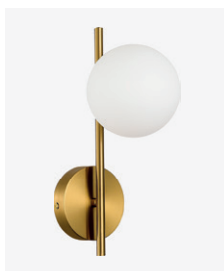

SLE1193-301-01

G9, 1x5W
W195xD100xH360
металл | стекло

латунь | белый