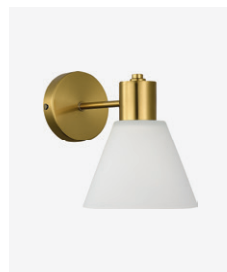

SLE1561-301-01

E27, 1x60W
W212xD24xH190
металл | стекло

латунь | белый