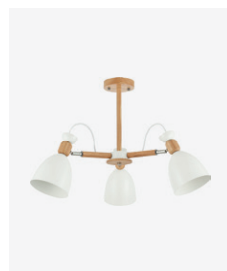

SLE103802-03

E27, 3x60W | 180W
D590xH450
металл | дерево

белый