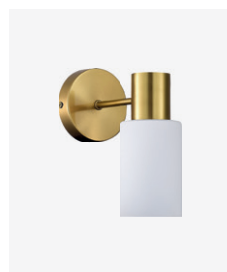

SLE1139-301-01

E14, 1x60W
W80xD120xH230
металл | стекло

латунь | белый