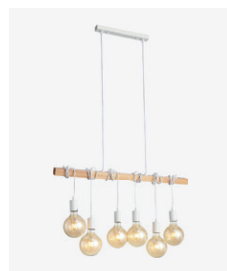

E27, 2x60W | 120W
L240xW260xH1600
металл | дерево

белый

SL1142.503.03

E27, 3x60W | 180W
L550xW100xH300/600
металл | дерево

белый

SL1142.503.06

E27, 6x60W | 360W
L850xW40xH290/1290
металл | дерево

белый