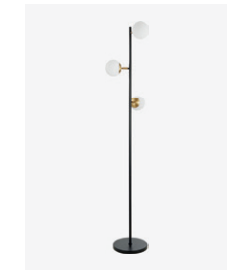

Denice 142

Attic 143

Ramer 144

Brescia 147

Noia 155

Светильники напольные

Bagetti 66

Lacotta 101