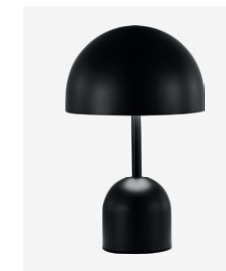

SLE1806-404-01

LED, 3W, 120Lm
D180xH290
металл

черный