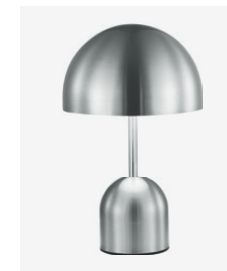

minimalism

SLE1806-104-01

LED, 3W, 120Lm
D180xH290
металл

хром

SLE1806-204-01

LED, 3W, 120Lm
D180xH290
металл

латунь

SLE1806-404-01