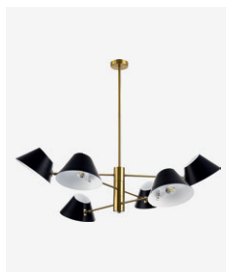

SLE1253-343-06

E14, 6x60W | 360W
D1090xH628/1155
металл

черный | латунь | белый

modern