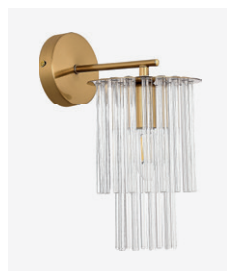

E14

Lynden

В основе коллекции Lynden лежит идея ритма и многослойности. Минималистичные по отдельности элементы декора создают геометричный, но при этом легкий образ. В данной коллекции дизайнеры использовали один из своих любимых и трендовых материалов - сатинированную латунь, которую дополнили прозрачным стеклом: двуслойные плафоны из палочек 15 и 22 см, расположенные в круглом силуэте. Дополняет конструкцию декор из пары стеклянных дисков, расположенных в нижней части основания потолочных моделей.

modern

SLE1122-301-01

E14, 1x40W
W150xD210xH290
металл | стекло

латунь | прозрачный