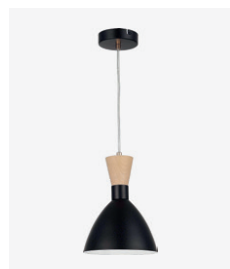

SLE1256-403-01

E14, 1x40W
D180xH300/1300
металл | дерево

черный | золотистый |
белый