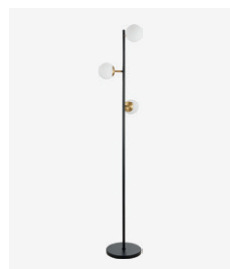

SLE220405-03

E27, 3x60W | 180W
D260xH1650
металл | стекло

черный | латунь | белый