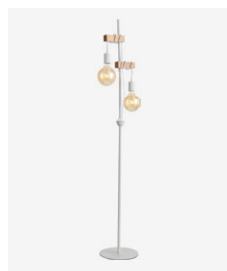

SL1142.504.01

E27, 1x60W
L170xW140xH460
металл | дерево

белый

SL1142.501.01

E27, 1x60W
W65xD145xH160
металл | дерево

белый

scandinavian

SL1142.505.01