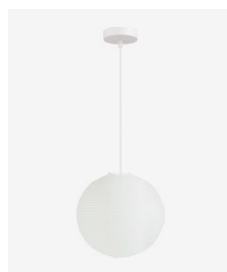

SLE6020-503-01

E27, 1x60W, 60W
D300xH300/1800
бумага, металл

белый