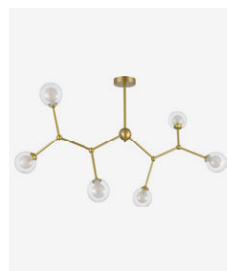

SLE1106-203-06

G9, 6x5W | 30W
D1080xH590
металл | стекло

золотистый | прозрачный |
белый