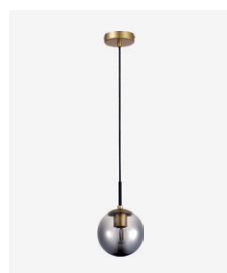

SLE1097-303-01

E27, 1x60W
D150xH370/1000
металл | стекло

золотистый | черный |
дымчатый