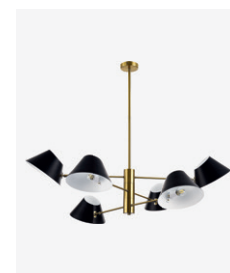

Светильники подвесные

с регулируемой высотой

Norbi 94