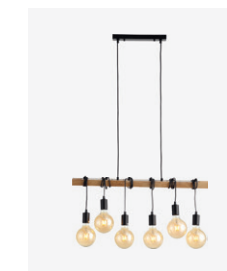

SL1142.403.06

E27, 6x60W | 360W
L850xW40xH290/1290
металл | дерево

черный