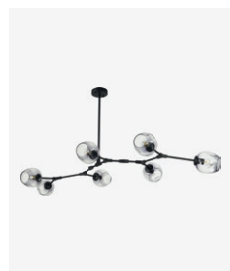

SLE154843-07

E27, 7x40W | 280W
L1810xW800xH330/780
металл | стекло

черный | дымчатый