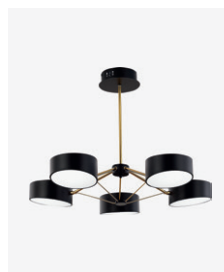

SLE6005-402-05

LED, 50W, 6000Lm
D670xH470
металл

черный | золотистый