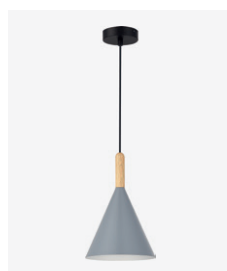

SLE1255-423-01

E27, 1x40W
D190xH315/1800
металл | дерево

серый | черный | белый