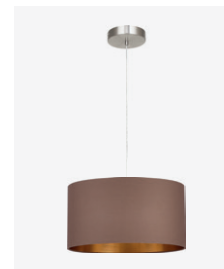

SLE300573-01

E27, 1x40W
D380xH200/1225
металл | текстиль

никель | темно-бежевый |
золотистый