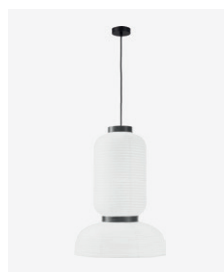

SLE6021-503-02

E27, 2x60W, 120W
D350xH500/2000
бумага, металл

белый | черный