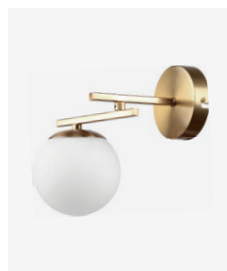

SLE1195-301-01

E14, 1x40W
W205xD180xH220
металл | стекло

латунь | белый