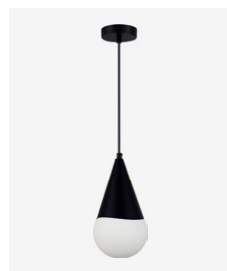

SLE1197-403-01

E27, 1x40W
D150xH310/1700
металл | стекло

черный | белый

NEW

LED

3000K-6000K

Eclat

Сочетание технологий, минимализма и безупречного исполнения по приятной цене встретились в коллекции настольных светильников Eclat. Коллекция охватывает сразу несколько набирающих обороты трендов среди декоративного освещения: портативность (до 5 часов непрерывной работы при максимальной яркости), компактность и обтекаемость форм, а также адаптивность - каждый может настроить освещение на свое усмотрение благодаря диммируемости и встроенной регулировке цветовой температуры.