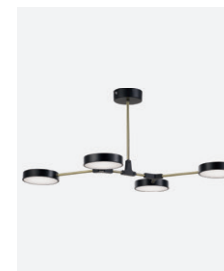

SLE6004-402-04

LED, 40W, 4400Lm
D130xH400/1200
металл

черный | латунь