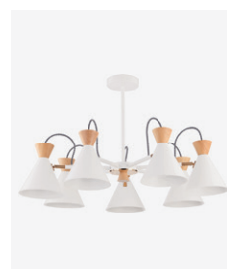

SLE125101-01

E14, 1x40W
W160xD250xH210
металл | дерево

белый | золотистый

SLE125111-01

E14, 1x40W
W160xD250xH210
металл | дерево

серо-зеленый |
золотистый

scandinavian

SLE125102-07