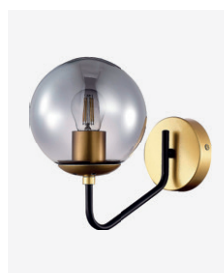

SLE1097-301-01

E27, 1x60W
W150xD230xH260
металл | стекло

золотистый | черный |
дымчатый