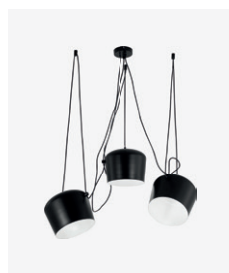

Светильники подвесные

с регулируемой высотой

Ciane 39

Kaito 42

Kaito 42

Trieste 44

Trieste 44

Arket 60