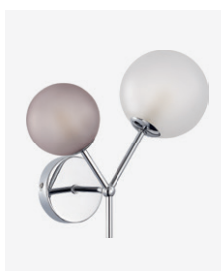

SLE1107-101-02

G9, 2x5W | 10W
W285xD185xH270
металл | стекло

хром | светло-серый |
дымчатый