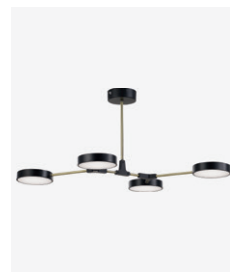

Светильники подвесные

с фиксированной высотой

Monta 41