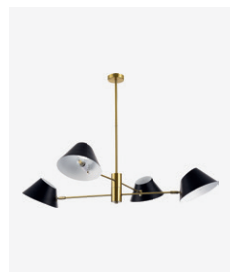

SLE1253-343-04

E14, 4x60W | 240W
D1090xH542/1070
металл

черный | латунь | белый