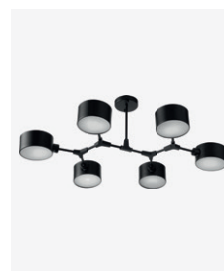

SLE183402-06

E14, 6x60W | 360W
L730xW955xH320
металл

черный