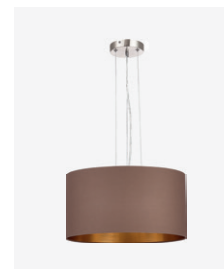

SLE300573-03

E27, 3x40W | 120W
D500xH300/1225
металл | текстиль

никель | темно-бежевый |
золотистый