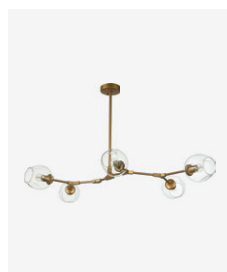

SLE1139-303-06

E14, 6x60W | 360W
D720xH190/1200
металл | стекло

латунь | белый

E27

Rametto

Коллекция Rametto создана в популярном стиле молекулярных светильников и представлена в двух цветах: золотой с прозрачными плафонами и черный с дымчатыми градиентными плафонами из стекла. Светильники подойдут для помещений разных стилей: от лофта до неоклассики.