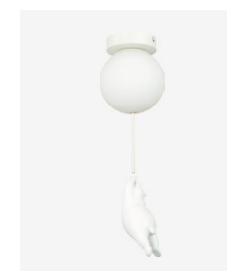

SLE115402-01

G9, 1x40W
D130xH474
металл | полирезин |
стекло

белый