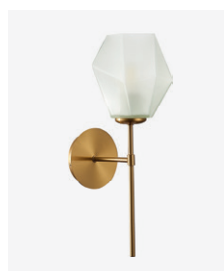

SLE205201-01

E27, 1x60W
W150xD200xH410
металл | стекло

латунь | белый