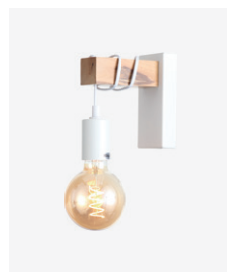

SL1142.501.01

E27, 1x60W
W65xD145xH160
металл | дерево

белый