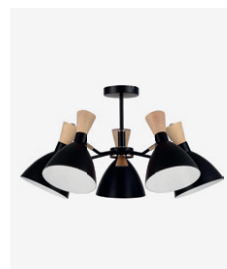

бежевый | золотистый |
белый

SLE1256-403-01

E14, 1x40W
D180xH300/1300
металл | дерево

черный | золотистый |
белый

SLE1256-502-05

E14, 5x40W | 200W
D720xH370
металл | дерево

бежевый | золотистый |
белый

SLE1256-402-05