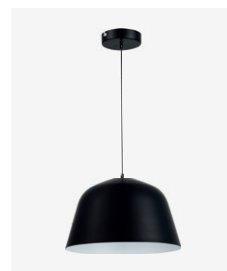

SLE1805-403-01

E27, 1x40W
D300xH180/1200
металл

черный | белый