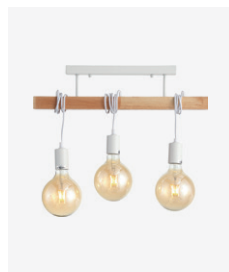

Светильники подвесные

с регулируемой высотой

Bagetti 66