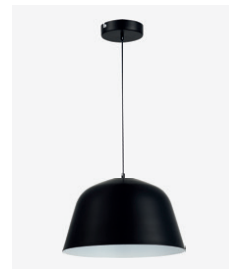

Brescia 146

Prato 154

Noia 155

Светильники подвесные

одиночные

Flori 24

Rizz 32

Blank 34