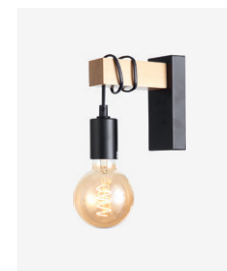

E27, 1x60W
L170xW140xH460
металл | дерево

черный

SL1142.401.01

E27, 1x60W
W65xD145xH160
металл | дерево

черный