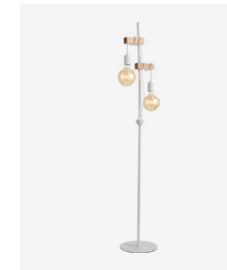

Denice 142

Attic 143

Ramer 144

Brescia 147

Noia 155

Светильники напольные

Bagetti 66

Lacotta 101