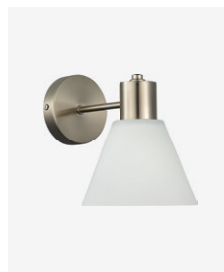

E27

Arki

Практичная и универсальная серия светильников Arki в современном исполнении - синоним базового освещения для внутренних помещений. Коллекция состоит из трех самых необходимых предметов: в качестве основного освещения потолочный светильник на 5 ламп; в качестве дополнительного - настенный и настольный светильники. На выбор доступно два цветовых варианта арматуры - никель или латунь. Плафон выполнен из белого матового стекла с высокой пропускной способностью, которое мягко рассеивает свет. Используемый в светильниках цоколь E27 обеспечит высокий уровень освещенности.