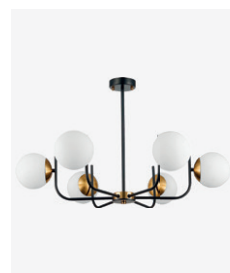

Светильники подвесные

с регулируемой высотой

Ciane 39

Kaito 42

Kaito 42

Trieste 44

Trieste 44

Arket 60