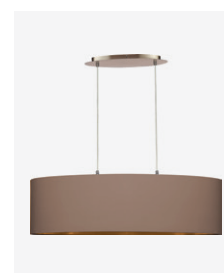

SLE300553-03

E27, 3x40W | 120W
L750xW220xH220/1200
металл | текстиль

никель | темно-бежевый |
золотистый