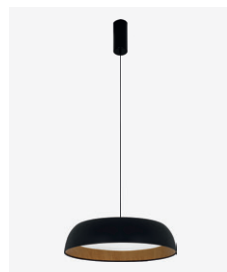

SLE1812-403-01

LED, 30W, 2100Lm
D350xH100/1600
металл

черный