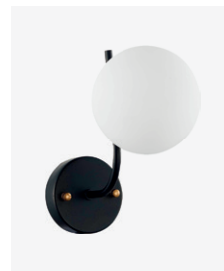

SLE1098-401-01

E27, 1x60W
W130xD258xH225
металл | стекло

черный | латунь | белый