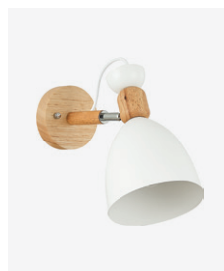

SLE103801-01

E27, 1x60W
W140xD240xH250
металл | дерево

белый