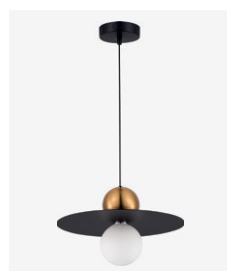

SLE1257-433-01

G9, 1x5W
D300xH230/2160
металл | стекло

черный | бронзовый |
белый