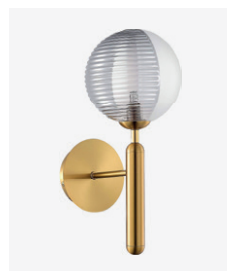

SLE1096-201-01

G9, 1x5W
W150xD250xH320
металл | стекло

золотистый | белый |
дымчатый