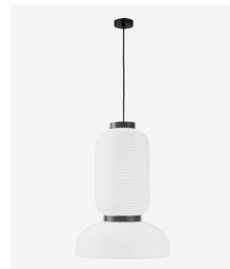

Светильники подвесные

одиночные

Lykke 52