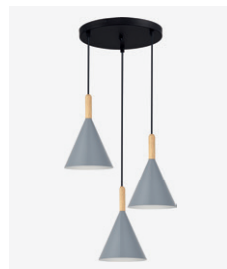

SLE1255-433-03

E27, 3x40W | 120W
D450xH315/1800
металл | дерево

серый | черный | белый