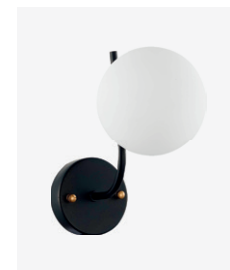

Modena 125

Modena 125

Tenato 126

Tenato 126

Tenato 126

Brescia 147

Brescia 147

Светильники настенные

Acini 28

Arcola 29

Zoom 33

Blank 34

Tocco 37

Enkel 38

Ciane 39

Gimento 46