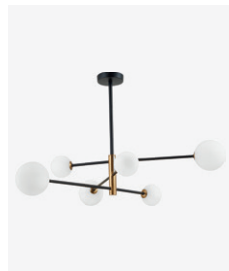

Linton 140

Brescia 149

Orbio 152

Светильники подвесные

с фиксированной высотой

Raito 26

Raito 26

Arcola 29