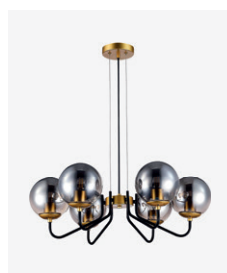

modern

SLE1097-301-01

E27, 1x60W
W150xD230xH260
металл | стекло

золотистый | черный |
дымчатый

SLE1097-303-01

E27, 1x60W
D150xH370/1000
металл | стекло

золотистый | черный |
дымчатый

SLE1097-303-06