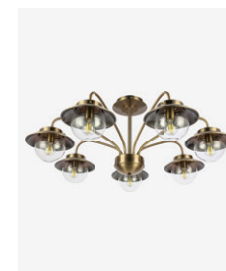

modern

SLE110101-01

E14, 1x40W
W200xD285xH180
металл | стекло

бронзовый | прозрачный

SLE110103-01

E14, 1x40W
D200xH190/1090
металл | стекло

бронзовый | прозрачный

SLE110102-07