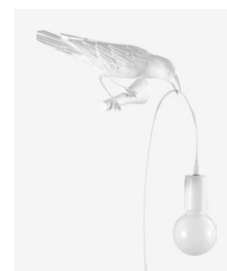

Gavi

Коллекция Gavi состоит из настенного светильника и настольной лампы в виде птицы. Эти светильники привнесут в интерьер ноту юмора и оригинальности и, несомненно, привлекут внимание. Фигурки выполнены из современного материала полирезин, прочного и пластичного, позволяющего проработать малейшие детали. Лампы в комплект не входят.