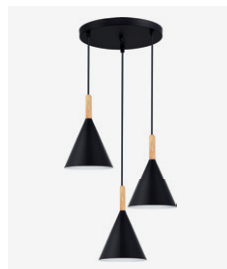

SLE1255-423-03

E27, 3x40W | 120W
D450xH315/1800
металл | дерево

черный | белый