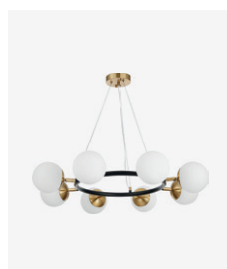

SLE220403-08

E27, 8x60W | 480W
D750xH180/1000
металл | стекло

черный | латунь | белый