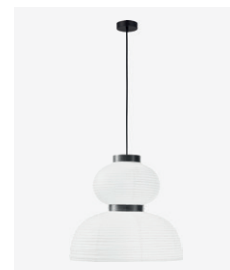

Светильники подвесные

одиночные

Lykke 52