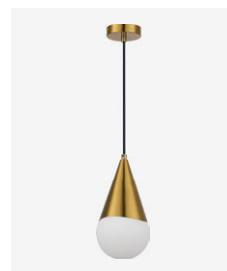

SLE1197-203-01

E27, 1x40W
D150xH310/1700
металл | стекло

золотистый | белый