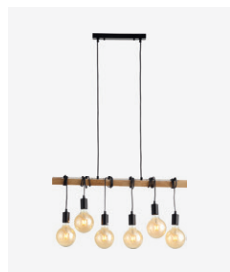

Светильники подвесные

с регулируемой высотой

Bagetti 67