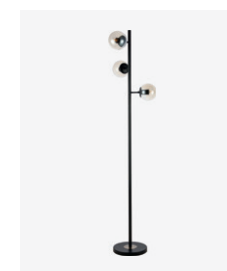

SLE154905-03

E27, 3x60W | 120W
D400xH1640
металл | стекло

черный | янтарный